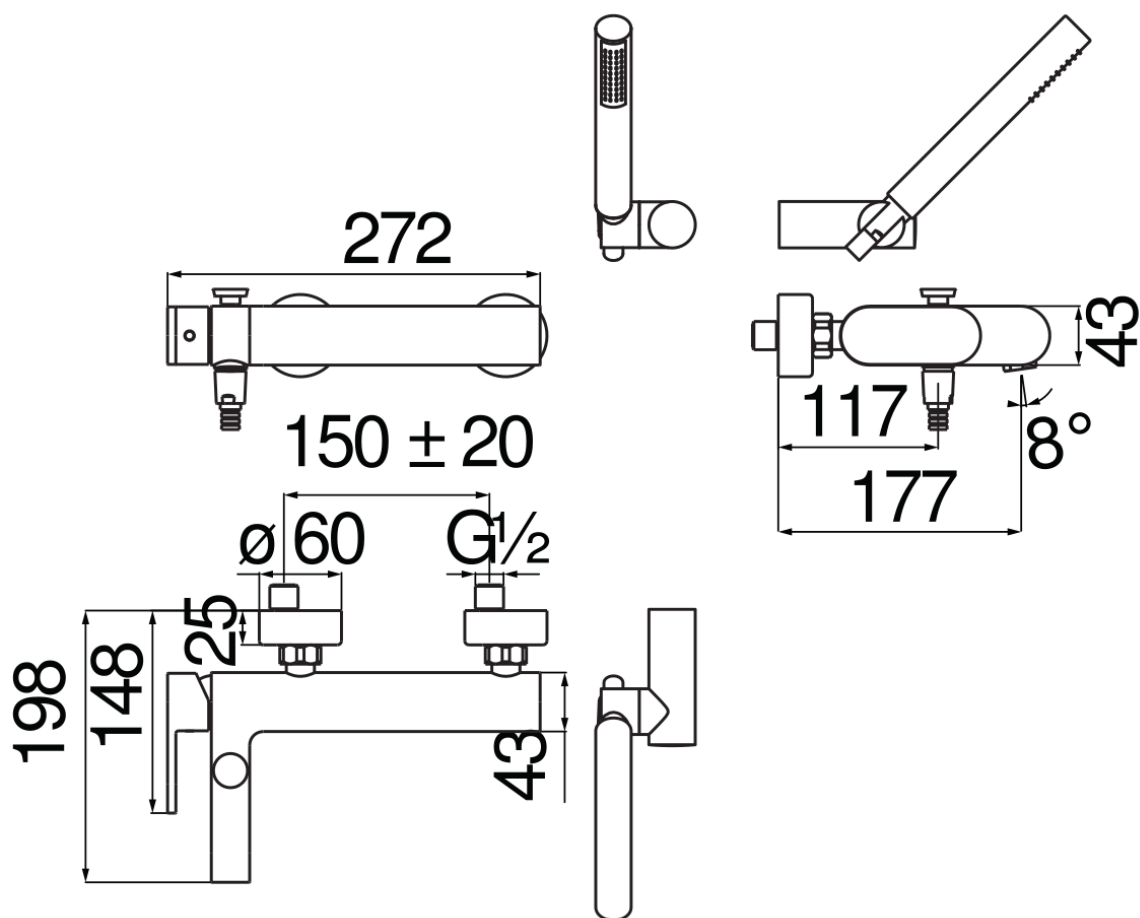

SPECIFICHE

Monocomando esterno con set doccia

Chrome

Aeratore anticalcare M 24 x 1

Deviatore con ritorno automatico

Supporto doccetta orientabile

Doccetta monogetto e flessibile 150 cm

Limitatore di portata con freno al 50%

Imballo: 37,1 x 23,7 x 11 cm / 0,00967 m³ / 3,52 kg

CERTIFICAZIONI

DIAGRAMMA DI PORTATA: ACQUA CALDA/FREDDA

DIAGRAMMA DI PORTATA: ACQUA MISCELATA