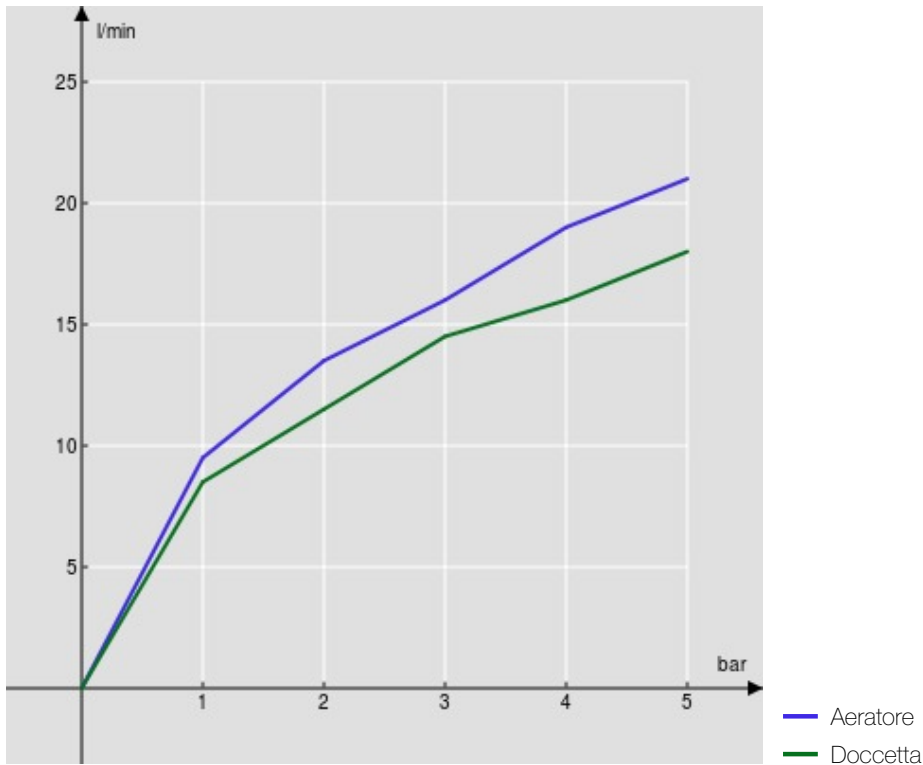

SPECIFICHE

Monocomando esterno con set doccia

Chrome

Aeratore anticalcare M 24 x 1

Deviatore con ritorno automatico

Supporto doccetta orientabile

Doccetta monogetto e flessibile 150 cm

Limitatore di portata con freno al 50%

Imballo: 37,1 x 23,7 x 11 cm / 0,00967 m³ / 3,52 kg

CERTIFICAZIONI

DIAGRAMMA DI PORTATA: ACQUA CALDA/FREDDA

DIAGRAMMA DI PORTATA: ACQUA MISCELATA